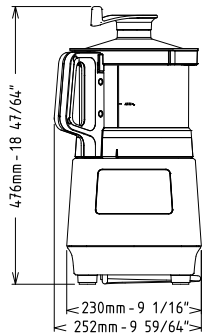

Procesadores de Alimentos Prep4You Cortadora-picadora 3.6L/3.8QT, 1 velocidad

Alzado