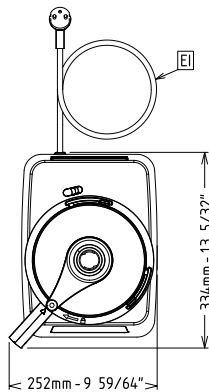

### accesorios opcionales

- TAPA TRANSPARENTE PARA RECIPIENTE DE BATIDORA DE CORTE 2,6LT PNC 650117
- TAPA TRANSPARENTE PARA RECIPIENTE DE BATIDORA DE CORTE 3,6LT PNC 650118
- ROTOR DE CUCHILLAS MICRODENTADAS PARA BATIDORA DE CORTE 2,6LT PNC 650226
- ROTOR DE CUCHILLAS LISAS PARA BATIDORA DE CORTE 2,6LT PNC 650227
- RECIPIENTE DE ACERO INOX. PARA BATIDORA DE CORTE 2,6LT PNC 650228
- RECIPIENTE DE COPOLIESTER TRANSPARENTE PARA BATIDORA DE CORTE 2,6LT PNC 650229
- RASCADOR PARA RECIPIENTE DE BATIDORA DE CORTE 2,6LT PNC 650230
- RECIPIENTE DE ACERO INOX. PARA BATIDORA DE CORTE 2,6LT, ROTOR MICRODENTADO, TAPA CON RASCADOR PNC 650231
- ROTOR DE CUCHILLAS MICRODENTADAS PARA BATIDORA DE CORTE 3,6LT PNC 650233
- ROTOR DE CUCHILLAS LISAS PARA BATIDORA DE CORTE 3,6LT PNC 650234
- RECIPIENTE DE ACERO INOX. PARA BATIDORA DE CORTE 3,6LT PNC 650235
- RASCADOR PARA RECIPIENTE DE BATIDORA DE CORTE 3,6LT PNC 650236
- Cuba transparente para picadora-cutter de 2,6Lt, rotor microdentado, tapa con rascador PNC 650245

# Procesadores de Alimentos Prep4You Cortadora-picadora 3.6L/3.8QT, 1 velocidad

Alzado

Lateral

**EI** = Conexión eléctrica (energía)

Planta

## Info

<b>Dimensiones externas, ancho</b>	9 15/16" (252 mm)
<b>Dimensiones externas, fondo</b>	13 1/8" (334 mm)
<b>Dimensiones externas, alto</b>	18 3/4" (476 mm)
<b>Peso del paquete</b>	44 lbs (19.9 kg)