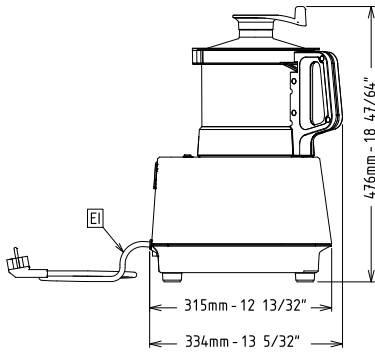

Lateral

EI = Conexión eléctrica (energía)

Planta